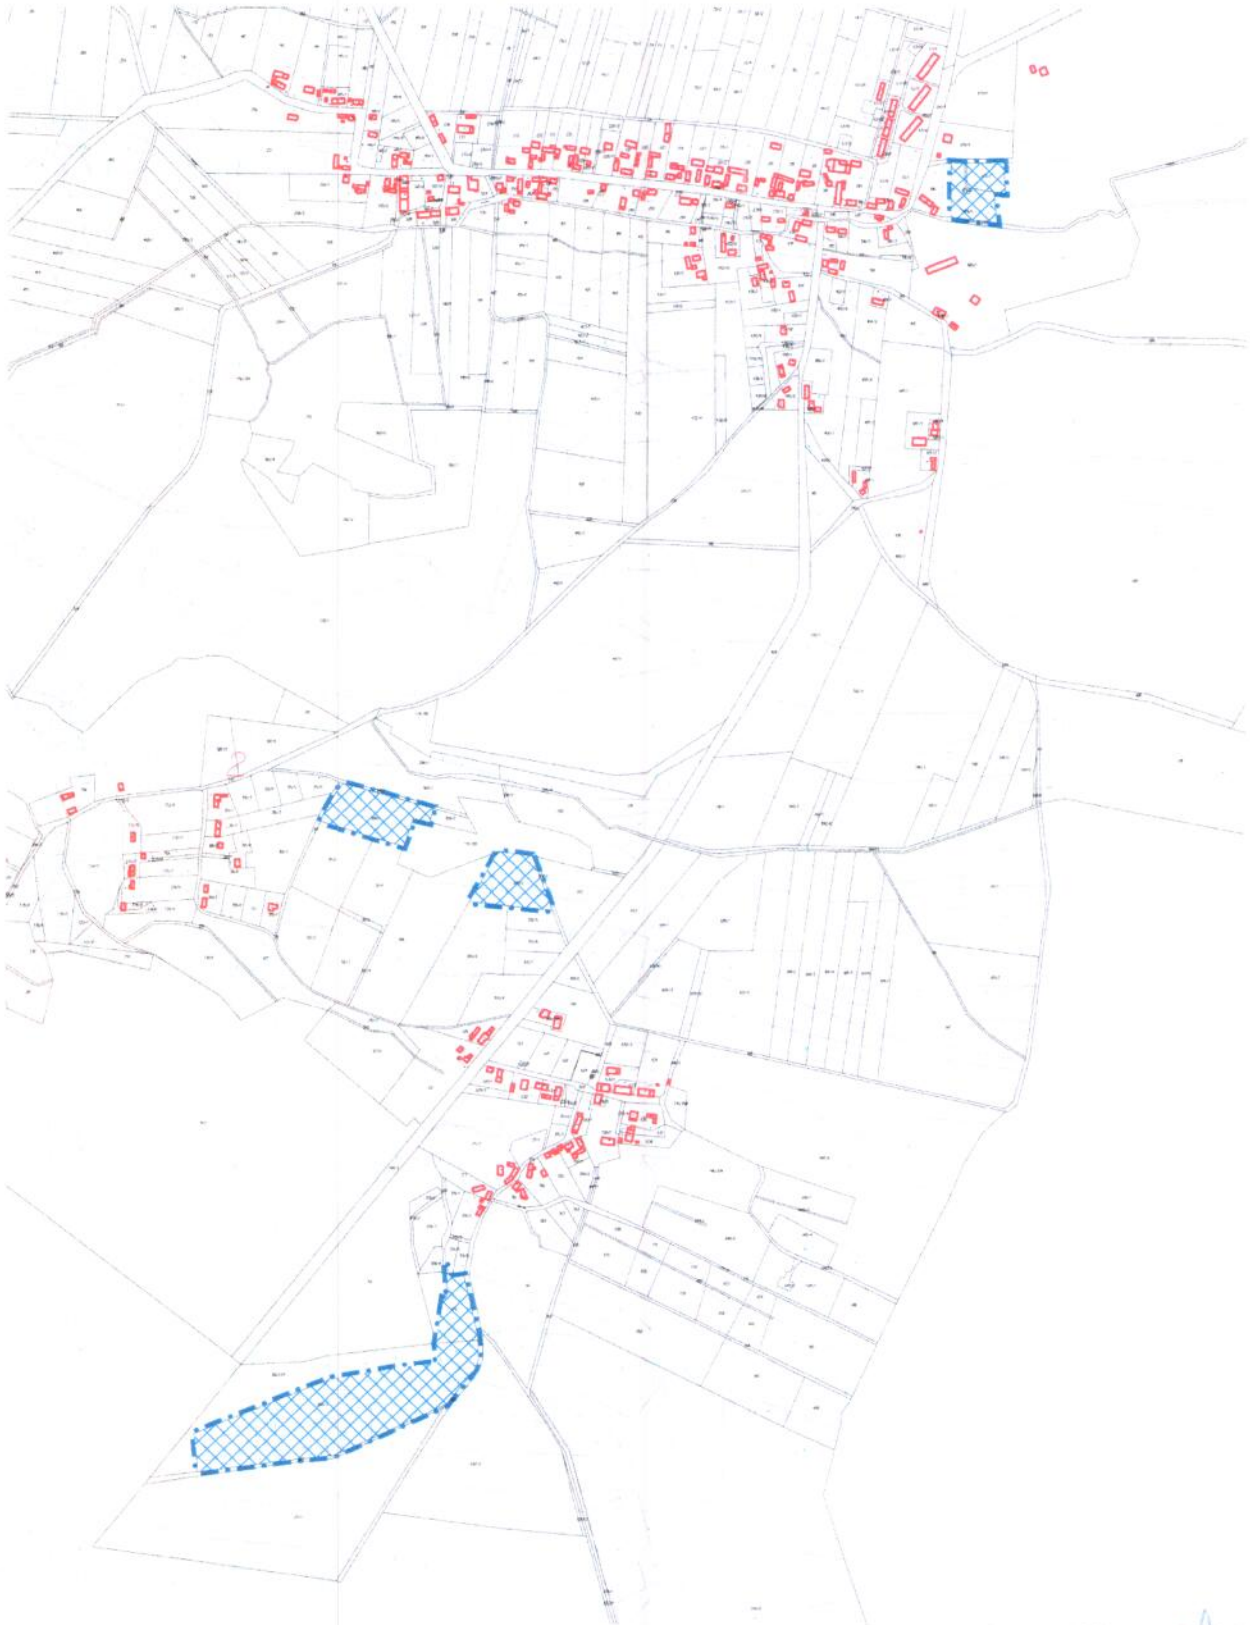

Załącznik Nr 1

do Uchwały Nr XXII/121/2015 Rady Miejskiej w Wołowie z dnia 11 grudnia 2015 r. w sprawie przystąpienia do zmiany studium uwarunkowań i kierunków zagospodarowania przestrzennego Miasta i Gminy Wołów

Pelczyn

Przewodniczący Rady Miejskiej

Janusz Dziarski
Janusz Dziarski