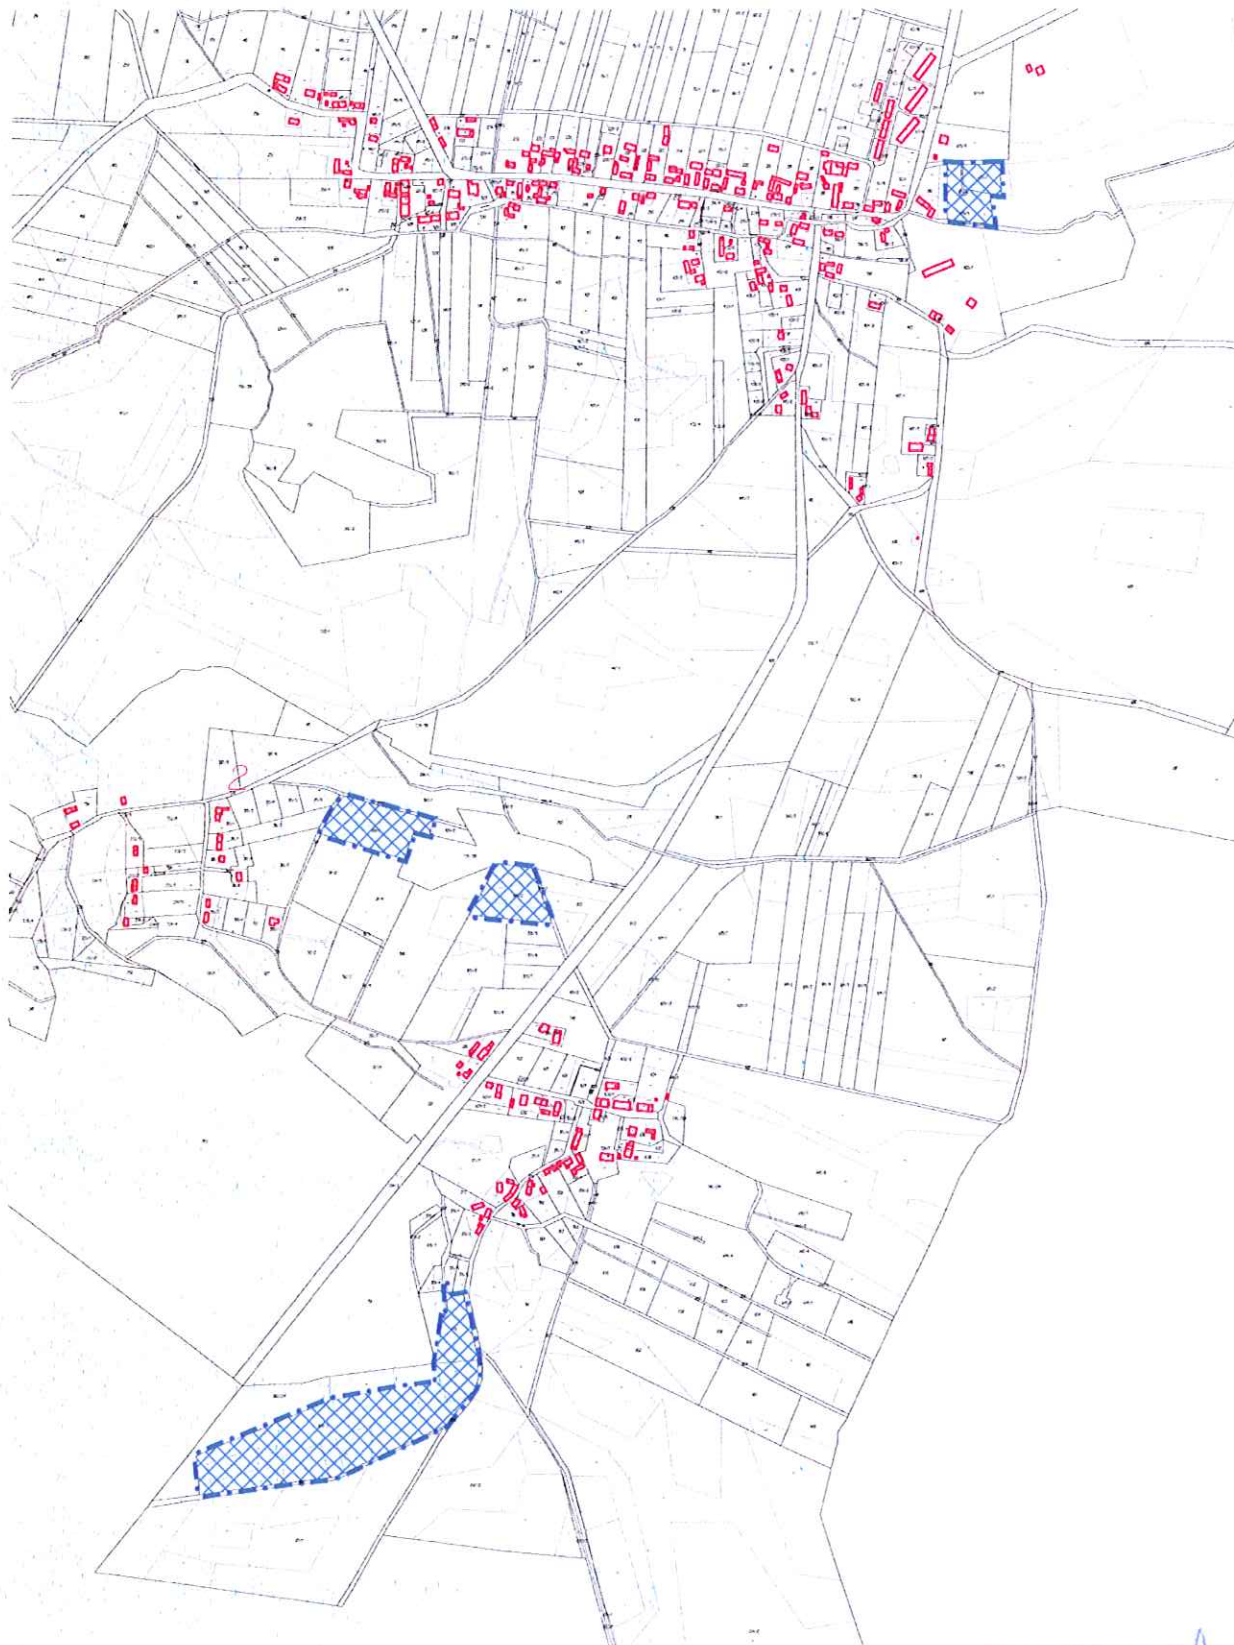

Załącznik Nr 1

do Uchwały Nr XXII/121/2015 Rady Miejskiej w Wołowie z dnia 11 grudnia 2015 r. w sprawie przystąpienia do zmiany studium uwarunkowań i kierunków zagospodarowania przestrzennego Miasta i Gminy Wołów

Pelczyn

Przewodniczący Rady Miejskiej

Janusz Dziarski
Janusz Dziarski