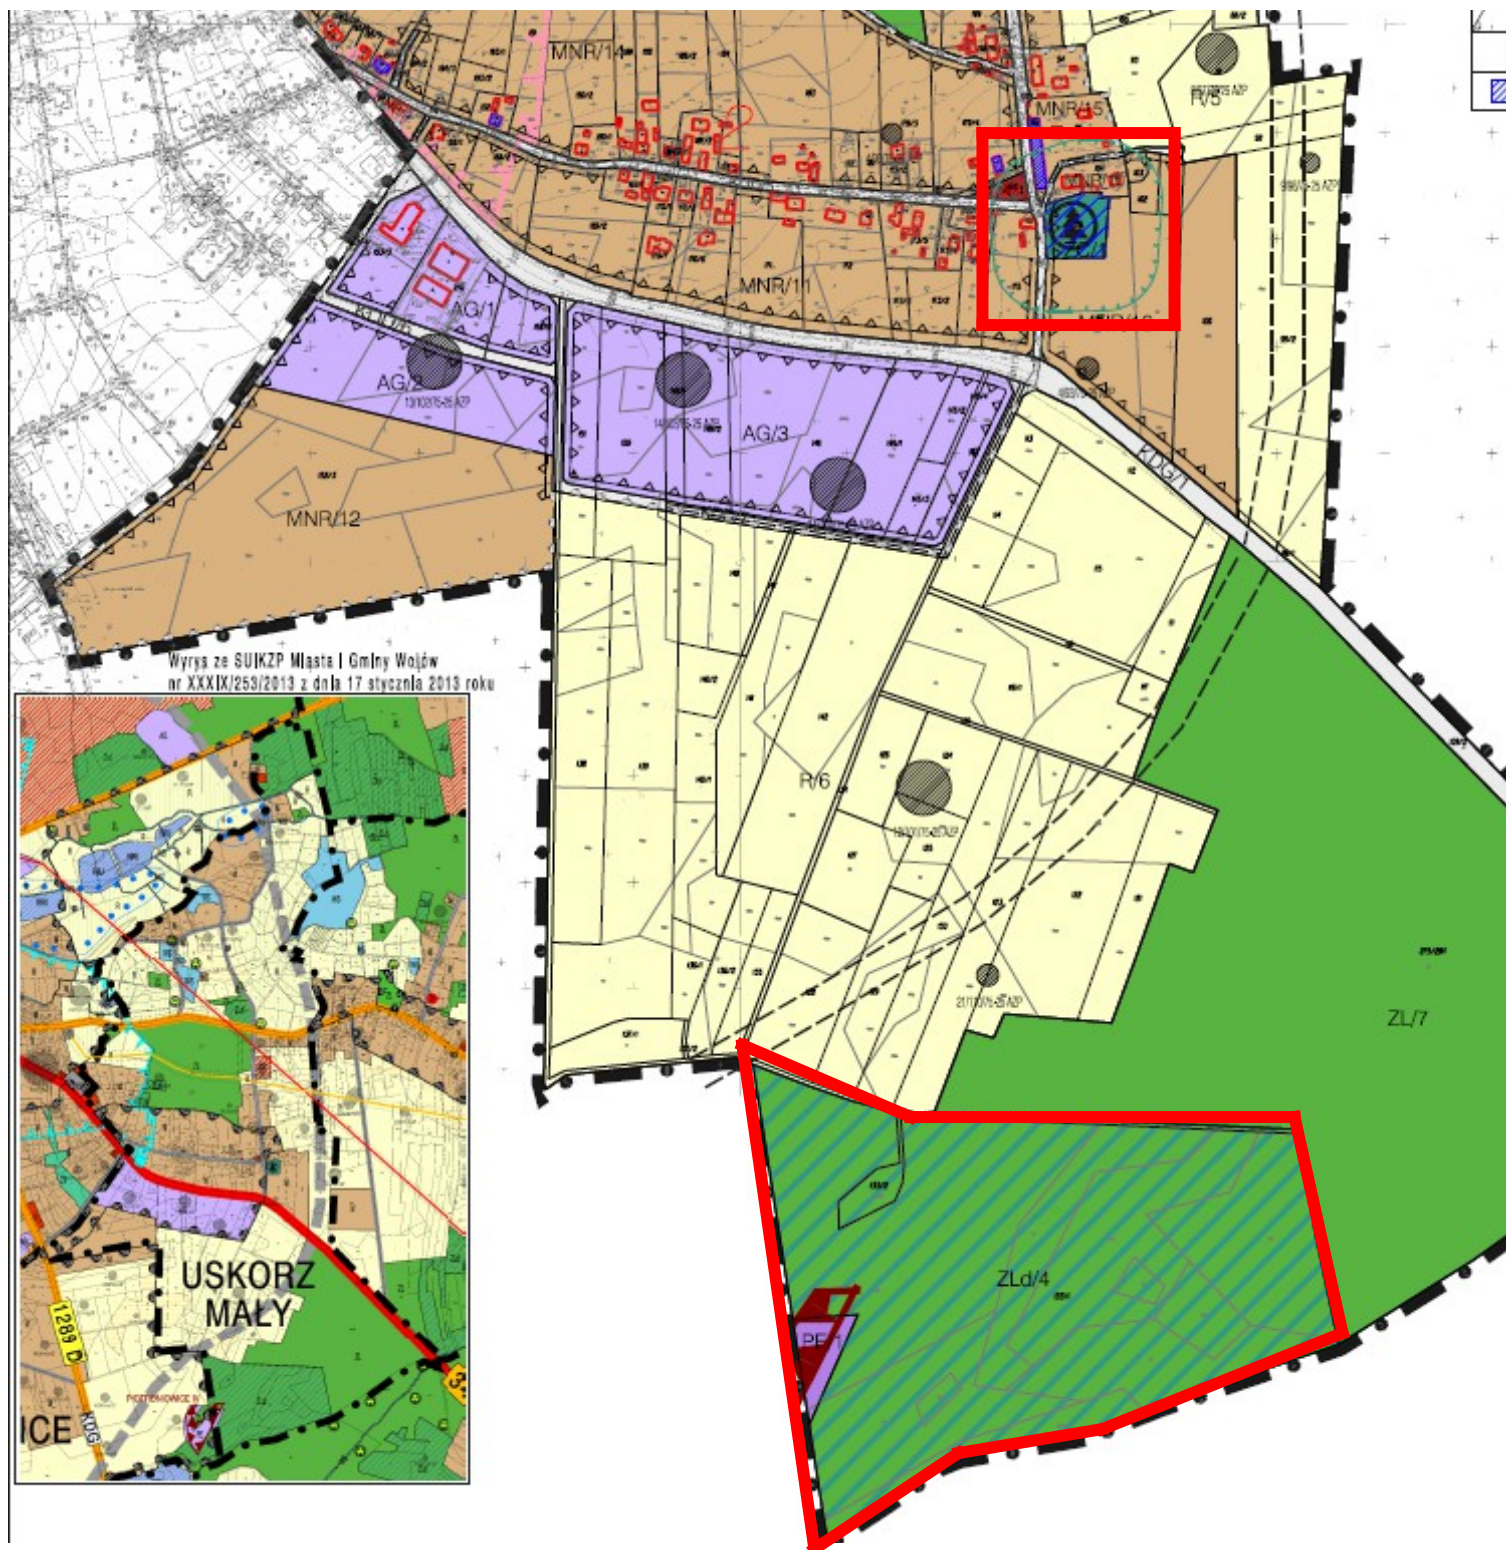

Załącznik Nr 2

do Uchwały Nr X/62/ Rady Miejskiej w Wołowie z dnia 20 maja 2015 r.
w sprawie przystąpienia do zmiany Miejscowego Planu Zagospodarowania zespołu wsi Piotroniowice, Uskorz Wielki,
Uskorz Mały, Lipnica, Łososiowice

_____ - granice terenów objętych zmianą