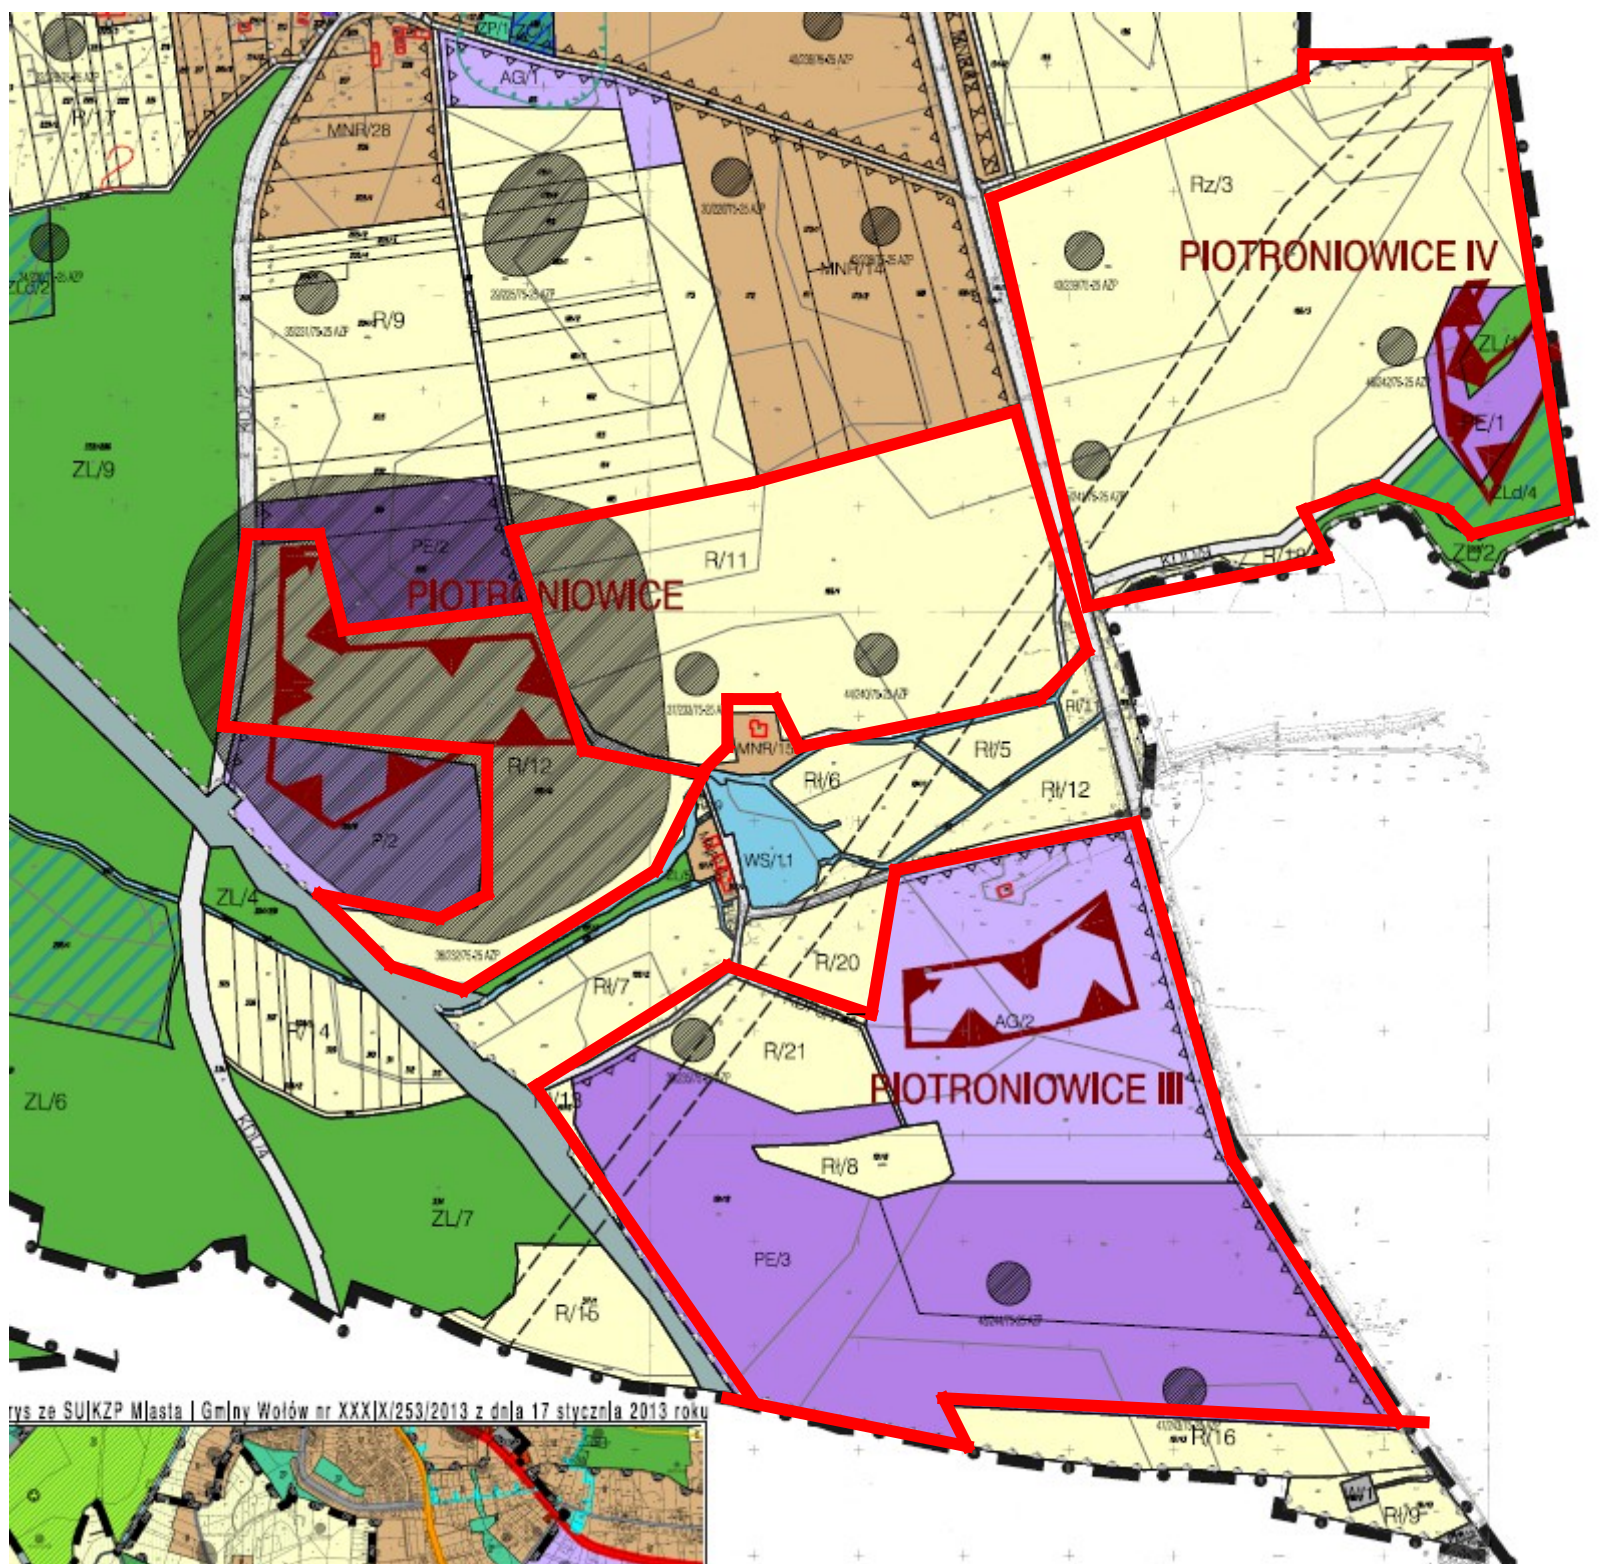

Załącznik Nr 1

do Uchwały Nr X/62/2015 Rady Miejskiej w Wołowie z dnia 20 maja 2015 r.
w sprawie przystąpienia do zmiany Miejscowego Planu Zagospodarowania zespołu wsi Piotroniowice, Uskorz Wielki,
Uskorz Mały, Lipnica, Łososiowice

— - granice terenów objętych zmianą