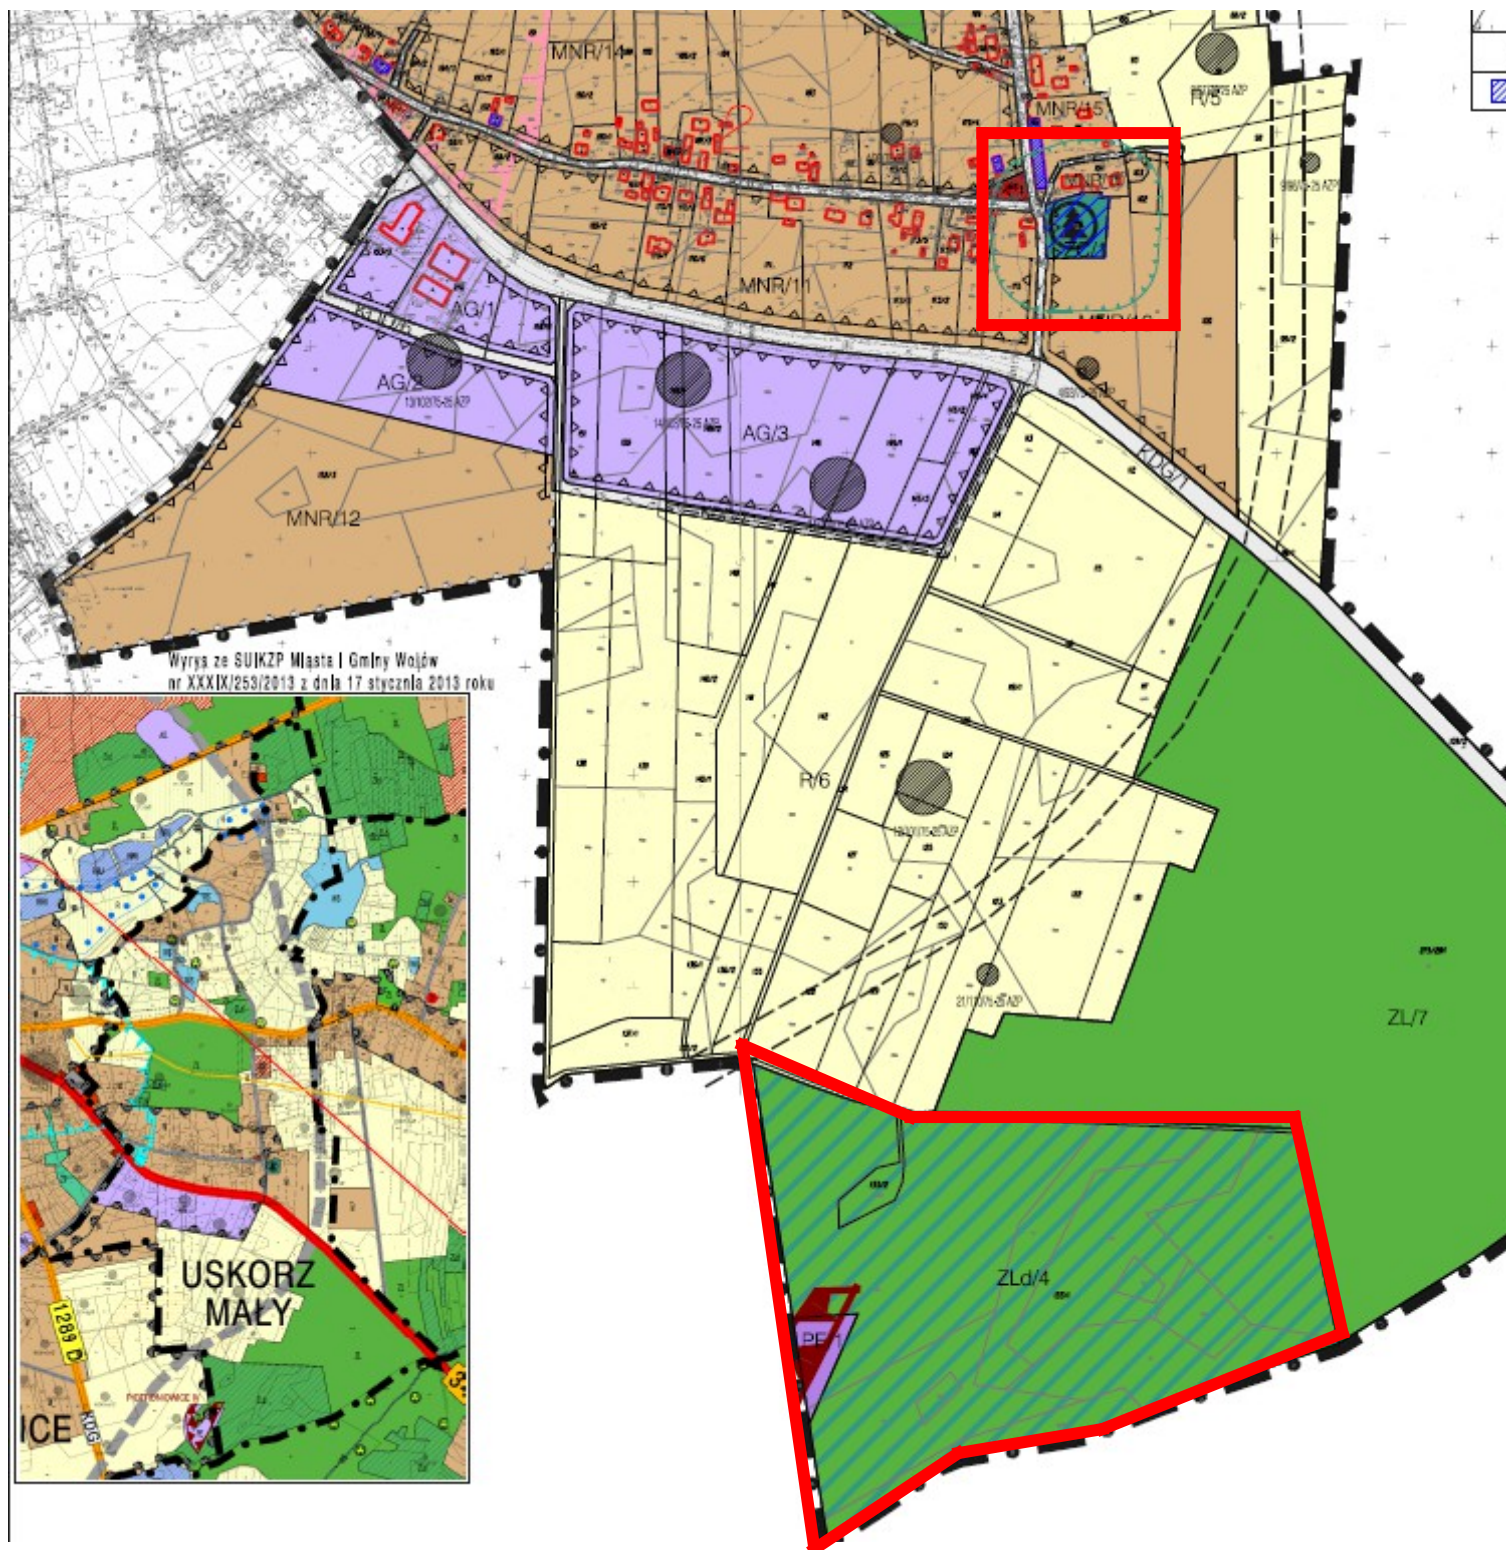

Załącznik Nr 2

do Uchwały Nr Rady Miejskiej w Wołowie z dnia
w sprawie przystąpienia do zmiany Miejscowego Planu Zagospodarowania zespołu wsi Piotroniowice, Uskorz Wielki,
Uskorz Mały, Lipnica, Łososiowice

_____ - granice terenów objętych zmianą